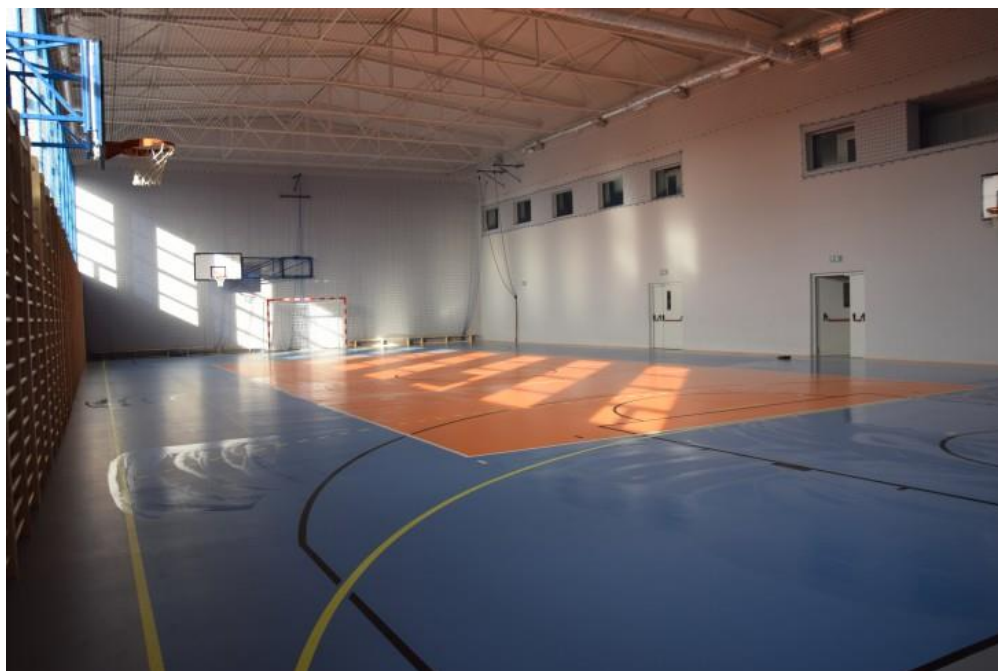

Rydułtowski Ośrodek Sportu i Rekreacji w Rydułtowach

Działalność:

Rydułtowski Ośrodek Sportu i Rekreacji, czyli w skrócie ROSIR jest jednostką organizacyjną Miasta Rydułtowy.

Podstawowym celem ROSIR jest:

- organizacja imprez i wydarzeń sportowych i rekreacyjnych,
- zarządzanie obiektami sportowymi,
- upowszechnianie sportu i rekreacji.

Nasze obiekty:

- Sala sportowa przy ul. Bema 126 c

Zdjęcie sali sportowej

- Sale konferencyjne w budynku ROSIR przy ul. Bema 126 c

- Stadion Miejski „Naprzód” przy ul. Bema 126 c